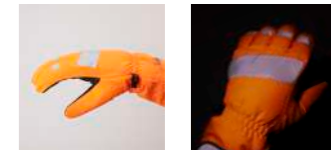

## I QUALITY

手の平/合成皮革  
手の甲/ポリエステル  
インナー/ポリエステル  
防水インナー

## I LINE-UP

■ オレンジ  
■ イエロー

**Point1** 手の平はグリップ力抜群の合成皮革  
**Point2** 防水インナーで水をシャットアウト

**Point3** 立体裁縫で手の疲れ軽減、作業性アップ  
**Point4** 反射材で暗闇での作業も安心・安全

サイズ	商品番号	JAN
M	7224	4952558 722407
L	7225	4952558 722506
LL	7226	4952558 722605